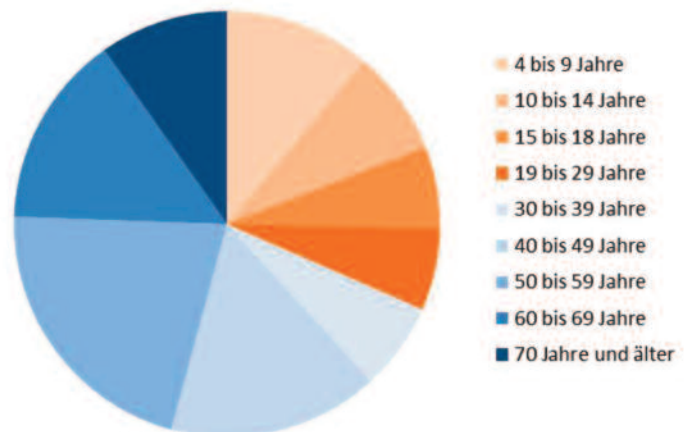

TCL Mitgliederstruktur

Stand: 31.12.2015